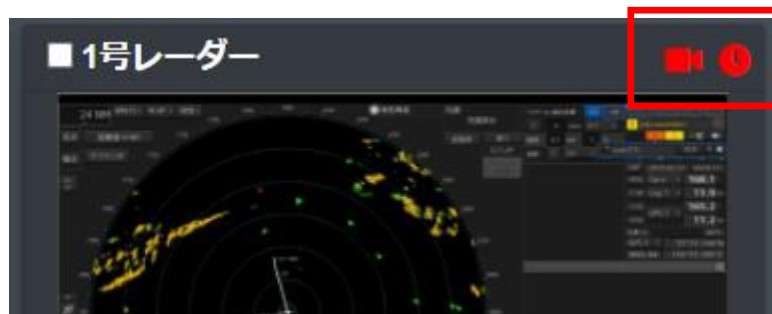

各種オプション設定により、表示順の変更や表示 ON/OFF 制御、スーパーインポーズの設定が可能です。

レスポンシブ Web デザインに対応しており、異なるデバイス(WindowsPC, Mac, iPad, iPhone, Android タブレット等)に応じた表示が可能です。

<スマートフォン表示イメージ(横)>

<スマートフォン表示イメージ(縦)>

リアルタイム表示

1/4/9 画面表示を相互に切り替え可能です。静止画のキャプチャ、録画の開始/停止、定時記録の開始/停止をボタン操作で行うことが可能です。

■ 9画面表示

■ 4画面表示

表示切り替えボタン

■ 1 画面表示

録画中や定時記録中は各装置画面の右上のアイコンが赤く表示されます。

録画ステータス表示

録画データ表示

過去の録画データ（動画/静止画）を検索し、ダウンロード、または再生することが可能です。