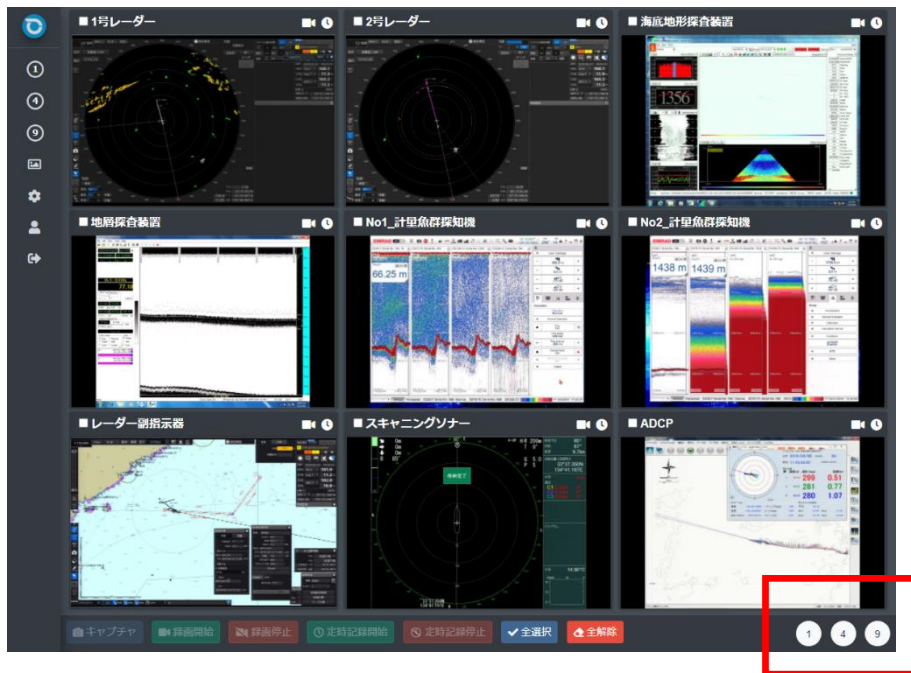

FinePicture

画像配信記録システム

本アプリケーションは、船内に装備されている複数の航海機器・調査観測機器等の静止画の定期的な記録と動画を記録すると同時に、モニター画像をリアルタイム配信することが可能な Web アプリケーションです。

内容

システム概要	3
リアルタイム表示.....	5
録画データ表示.....	7
陸上へのデータ送信・連携.....	8
各種オプション設定	9
認証・認可.....	10
基本仕様	11

システム概要

本アプリケーションは、船内に装備されている複数の航海機器・調査観測機器等の静止画の定期的な記録と動画を記録すると同時に、モニター画像をリアルタイム配信することが可能な Web アプリケーションです。

<PC 表示イメージ>

最大9装置への接続が可能で、指定した間隔による静止画の定期的な記録、手動操作による静止画、動画の即時記録を同時に処理することが可能です。

定期記録と録画に関しては、サーバ側のバックグラウンドで処理しますので、ブラウザを常に起動している必要はありません。

各種オプション設定により、表示順の変更や表示 ON/OFF 制御、スーパーインポーズの設定が可能です。

レスポンシブ Web デザインに対応しており、異なるデバイス(WindowsPC, Mac, iPad, iPhone, Android タブレット等)に応じた表示が可能です。

<スマートフォン表示イメージ(横)>

<スマートフォン表示イメージ(縦)>

リアルタイム表示

1/4/9 画面表示を相互に切り替え可能です。静止画のキャプチャ、録画の開始/停止、定時記録の開始/停止をボタン操作で行うことが可能です。

■ 9画面表示

■ 4画面表示

表示切り替えボタン

■ 1 画面表示

録画中や定時記録中は各装置画面の右上のアイコンが赤く表示されます。

録画ステータス表示

録画データ表示

過去の録画データ（動画/静止画）を検索し、ダウンロード、または再生することが可能です。