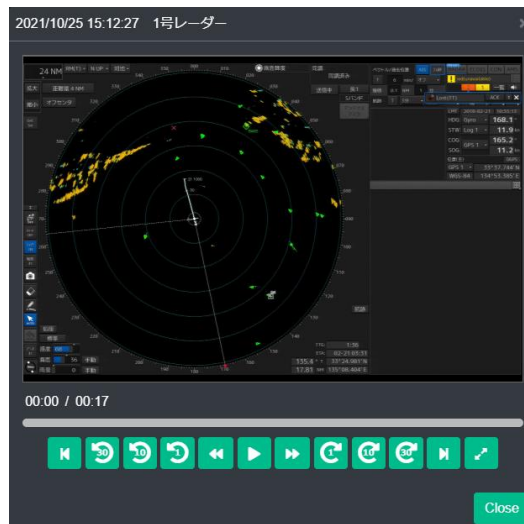

システム概要

本アプリケーションは、船内に装備されている複数の航海機器・調査観測機器等の静止画の定期的な記録と動画を記録すると同時に、モニター画像をリアルタイム配信することが可能な Web アプリケーションです。

<PC 表示イメージ>

最大9装置への接続が可能で、指定した間隔による静止画の定期的な記録、手動操作による静止画、動画の即時記録を同時に処理することが可能です。

定期記録と録画に関しては、サーバ側のバックグラウンドで処理しますので、ブラウザを常に起動している必要はありません。

<録画データ表示画面>

履歴データ表示						
日付範囲	装置	ファイル種別				
自 2021/08/01 00:00 - 2021/08/31 23:59	全て	全て				
	日付	装置名	ファイル種別	ファイル名	サイズ(KB)	操作
1	2021/08/23 18:38:43	ADCP	動画	ADCP_Aug23_18-38-43.mp4	204	📄 🔄
2	2021/08/23 18:39:36	ADCP	動画	ADCP_Aug23_18-39-36.mp4	159	📄 🔄
3	2021/08/26 16:07:57	ADCP	動画	ADCP_Aug26_16-07-57.mp4	1,578	📄 🔄
4	2021/08/26 16:19:00	ADCP	動画	ADCP_Aug26_16-19-00.mp4	8,433	📄 🔄
5	2021/08/27 16:16:35	ADCP	動画	ADCP_Aug27_16-16-35.mp4	164,036	📄 🔄
6	2021/08/27 17:16:37	ADCP	動画	ADCP_Aug27_17-16-37.mp4	2,991	📄 🔄
7	2021/08/23 18:38:44	マルチモニター	動画	Multi Monitor_Aug23_18-38-44.mp4	222	📄 🔄
8	2021/08/25 16:33:33	マルチモニター	動画	Multi Monitor_Aug25_16-33-33.mp4	222	📄 🔄
9	2021/08/26 16:07:58	マルチモニター	動画	Multi Monitor_Aug26_16-07-58.mp4	1,627	📄 🔄
10	2021/08/26 16:19:02	マルチモニター	動画	Multi Monitor_Aug26_16-19-02.mp4	8,524	📄 🔄
11	2021/08/23 18:38:42	1号ECDIS	動画	No1 ECDIS_Aug23_18-38-42.mp4	226	📄 🔄
12	2021/08/24 10:37:50	1号ECDIS	動画	No1 ECDIS_Aug24_10-37-50.mp4	81,583	📄 🔄
13	2021/08/24 11:37:51	1号ECDIS	動画	No1 ECDIS_Aug24_11-37-51.mp4	81,571	📄 🔄
14	2021/08/24 12:37:53	1号ECDIS	動画	No1 ECDIS_Aug24_12-37-53.mp4	81,583	📄 🔄
15	2021/08/24 16:15:50	1号ECDIS	動画	No1 ECDIS_Aug24_16-15-50.mp4	2,961	📄 🔄
16	2021/08/24 16:18:00	1号ECDIS	動画	No1 ECDIS_Aug24_16-18-00.mp4	55,722	📄 🔄
17	2021/08/24 16:22:10	1号ECDIS	動画	No1 ECDIS_Aug24_16-22-10.mp4	41,684	📄 🔄
18	2021/08/26 16:07:56	1号ECDIS	動画	No1 ECDIS_Aug26_16-07-56.mp4	5,174	📄 🔄
19	2021/08/26 16:19:00	1号ECDIS	動画	No1 ECDIS_Aug26_16-19-00.mp4	8,685	📄 🔄

<静止画再生イメージ>

・[<][>]ボタンにより前後の画像を表示、ブラウザ内の拡大、縮小表示が可能です

<動画再生イメージ>

・再生、一時停止、コマ送り、スキップ再生、ブラウザ内の拡大、縮小表示が可能です

陸上での船内画像の閲覧

■ 遠隔地での閲覧

- ・通信機能と併用して、リアルタイムで船内画像を遠隔地で閲覧することが可能となります。
- ・遠隔地においても、各種データ(静止画・動画)をダウンロードすることができます。