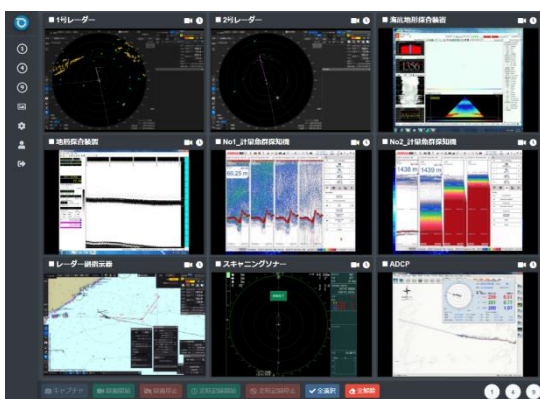

<静止画再生イメージ>

・[<][>]ボタンにより前後の画像を表示、ブラウザ内の拡大、縮小表示が可能です

<動画再生イメージ>

・再生、一時停止、コマ送り、スキップ再生、ブラウザ内の拡大、縮小表示が可能です

陸上での船内画像の閲覧

■ 遠隔地での閲覧

- ・通信機能と併用して、リアルタイムで船内画像を遠隔地で閲覧することが可能となります。
- ・遠隔地においても、各種データ(静止画・動画)をダウンロードすることができます。

<遠隔値への送信イメージ>

<船舶側表示イメージ>

船舶側のリアルタイム表示

<陸上側表示イメージ>

陸上側のリアルタイム表示（船舶側のリアルタイム表示を閲覧可能）

各種オプション設定

装置毎に表示設定、権限管理、スーパーインポーズの設定が可能です。

<各種設定画面>