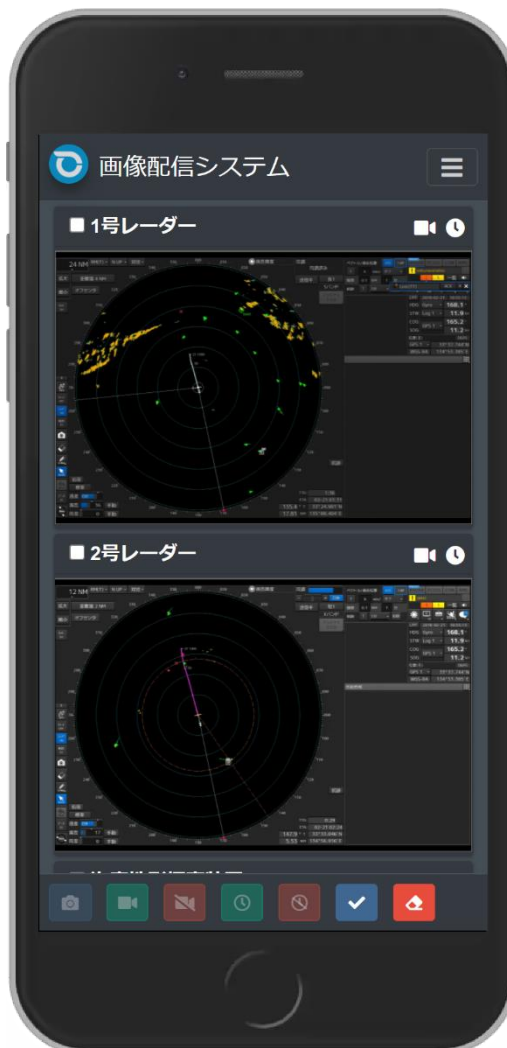

FinePicture

画像配信記録システム

本アプリケーションは、船内に装備されている複数の航海機器・調査観測機器等の静止画の定期的な記録と動画を記録すると同時に、モニター画像をリアルタイム配信することが可能な Web アプリケーションです。

内容

システム概要	3
リアルタイム表示.....	5
録画データ表示.....	7
陸上へのデータ送信・連携.....	8
各種オプション設定	9
認証・認可.....	10
基本仕様	11

システム概要

本アプリケーションは、船内に装備されている複数の航海機器・調査観測機器等の静止画の定期的な記録と動画を記録すると同時に、モニター画像をリアルタイム配信することが可能な Web アプリケーションです。

<PC 表示イメージ>

最大9装置への接続が可能で、指定した間隔による静止画の定期的な記録、手動操作による静止画、動画の即時記録を同時に処理することが可能です。

定期記録と録画に関しては、サーバ側のバックグラウンドで処理しますので、ブラウザを常に起動している必要はありません。

各種オプション設定により、表示順の変更や表示 ON/OFF 制御、スーパーインポーズの設定が可能です。

レスポンシブ Web デザインに対応しており、異なるデバイス(WindowsPC, Mac, iPad, iPhone, Android タブレット等)に応じた表示が可能です。

<スマートフォン表示イメージ(横)>

<スマートフォン表示イメージ(縦)>

リアルタイム表示

1/4/9 画面表示を相互に切り替え可能です。静止画のキャプチャ、録画の開始/停止、定時記録の開始/停止をボタン操作で行うことが可能です。

■ 9画面表示

■ 4画面表示

表示切り替えボタン

■ 1 画面表示

録画中や定時記録中は各装置画面の右上のアイコンが赤く表示されます。

録画ステータス表示

録画データ表示

過去の録画データ（動画/静止画）を検索し、ダウンロード、または再生することが可能です。