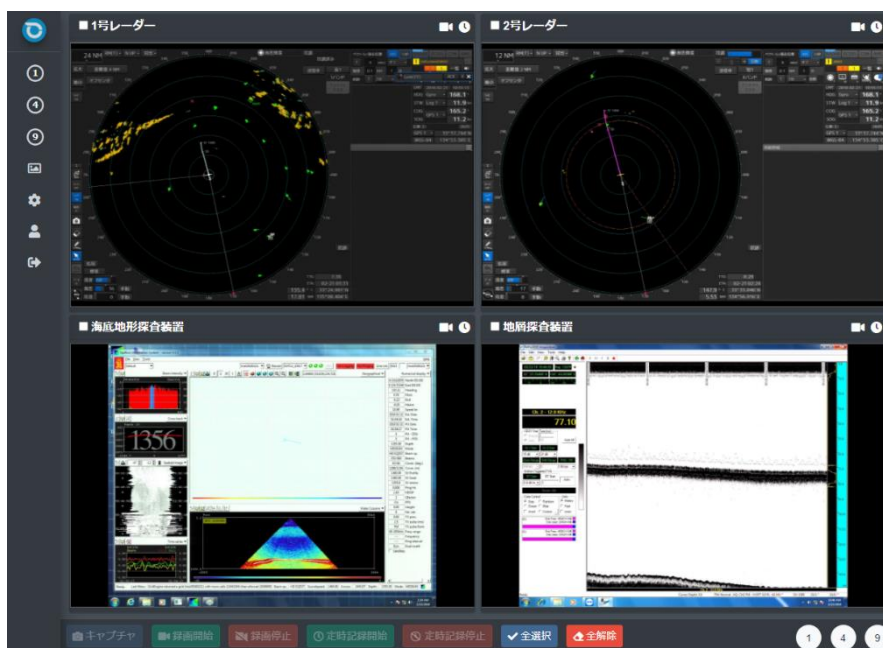

FinePicture

画像配信記録システム

本アプリケーションは、船内に装備されている複数の航海機器・調査観測機器等の静止画の定期的な記録と動画を記録すると同時に、モニター画像をリアルタイム配信することが可能な Web アプリケーションです。

内容

システム概要	3
リアルタイム表示.....	5
録画データ表示.....	7
陸上へのデータ送信・連携.....	8
各種オプション設定	9
認証・認可.....	10
基本仕様	11

システム概要

本アプリケーションは、船内に装備されている複数の航海機器・調査観測機器等の静止画の定期的な記録と動画を記録すると同時に、モニター画像をリアルタイム配信することが可能な Web アプリケーションです。

<PC 表示イメージ>

最大9装置への接続が可能で、指定した間隔による静止画の定期的な記録、手動操作による静止画、動画の即時記録を同時に処理することが可能です。

定期記録と録画に関しては、サーバ側のバックグラウンドで処理しますので、ブラウザを常に起動している必要はありません。

各種オプション設定により、表示順の変更や表示 ON/OFF 制御、スーパーインポーズの設定が可能です。

レスポンシブ Web デザインに対応しており、異なるデバイス(WindowsPC, Mac, iPad, iPhone, Android タブレット等)に応じた表示が可能です。

<スマートフォン表示イメージ(横)>

<スマートフォン表示イメージ(縦)>

リアルタイム表示

1/4/9 画面表示を相互に切り替え可能です。静止画のキャプチャ、録画の開始/停止、定時記録の開始/停止をボタン操作で行うことが可能です。

■ 9画面表示

■ 4画面表示

表示切り替えボタン

■ 1 画面表示

録画中や定時記録中は各装置画面の右上のアイコンが赤く表示されます。

録画ステータス表示

録画データ表示

過去の録画データ（動画/静止画）を検索し、ダウンロード、または再生することが可能です。