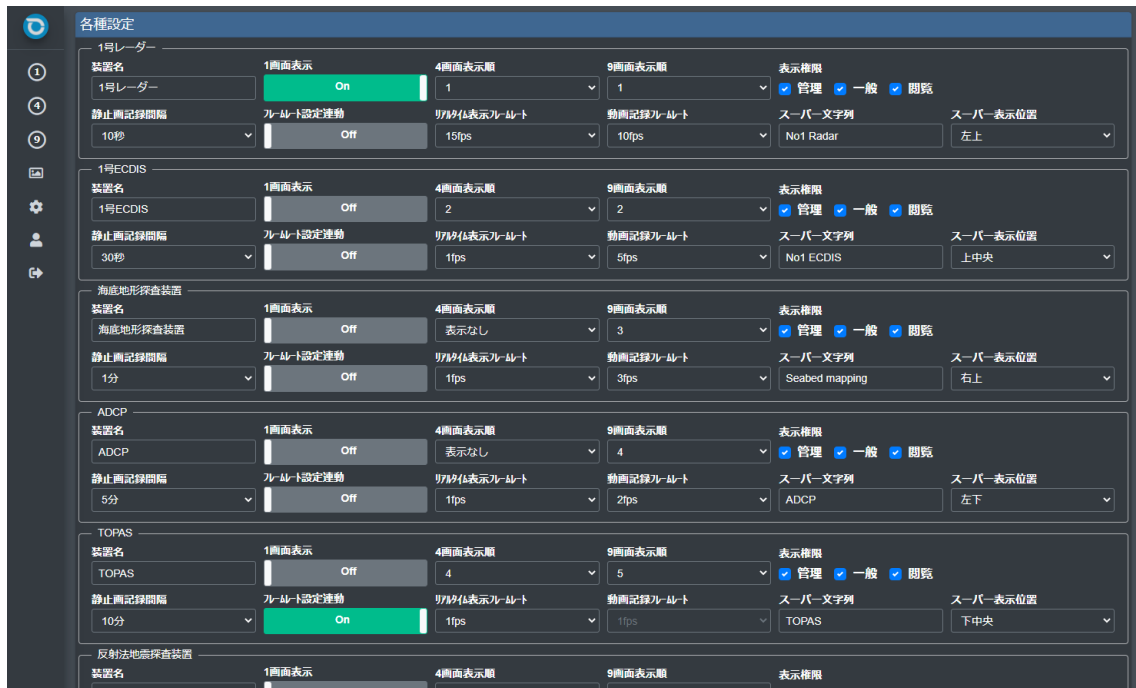

<静止画再生イメージ>

・[<][>]ボタンにより前後の画像を表示、ブラウザ内の拡大、縮小表示が可能です

<動画再生イメージ>

・再生、一時停止、コマ送り、スキップ再生、ブラウザ内の拡大、縮小表示が可能です

陸上での船内画像の閲覧

■ 遠隔地での閲覧

- ・通信機能と併用して、リアルタイムで船内画像を遠隔地で閲覧することが可能となります。
- ・遠隔地においても、各種データ(静止画・動画)をダウンロードすることができます。

<遠隔値への送信イメージ>

<船舶側表示イメージ>

船舶側のリアルタイム表示

<陸上側表示イメージ>

陸上側のリアルタイム表示（船舶側のリアルタイム表示を閲覧可能）

各種オプション設定

装置毎に表示設定、権限管理、スーパーインポーズの設定が可能です。

<各種設定画面>

スーパーインポーズは「左上」、「上中央」、「右上」、「左下」、「下中央」、「右下」の6か所のいずれかに配置が可能です。

認証・認可

■ ログイン・ログアウト

- ・ユーザ ID・パスワードによる認証機能です。
- ・一定時間操作が行われなかった場合は、自動的にセッションタイムアウトされます。
ただし、リアルタイム表示中は画面が自動更新されていますので、セッションタイムアウトは発生しません

<ログイン画面>