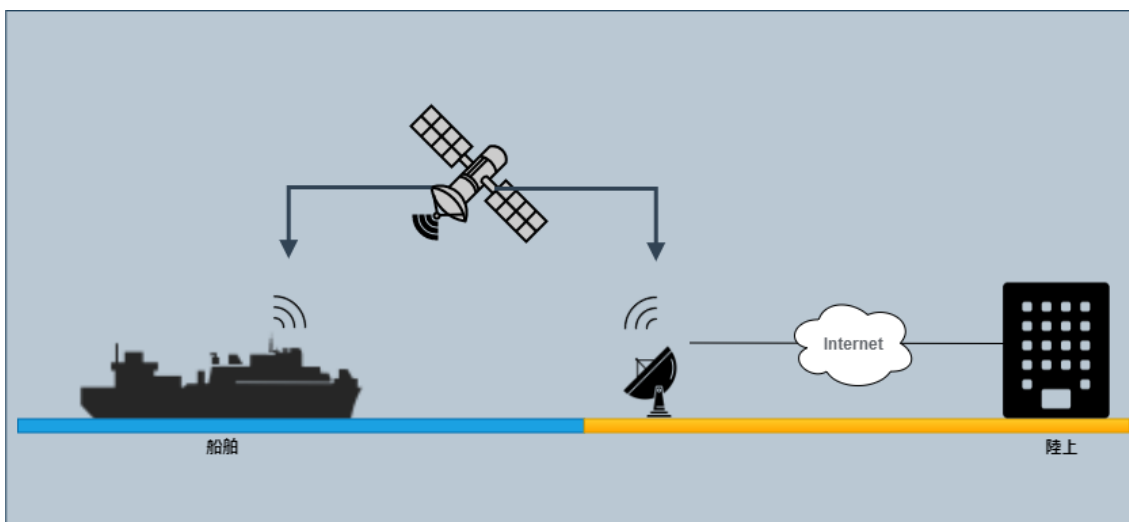

システム概要

本アプリケーションは、船内に装備されている複数の航海機器・調査観測機器等の静止画の定期的な記録と動画を記録すると同時に、モニター画像をリアルタイム配信することが可能な Web アプリケーションです。

<PC 表示イメージ>

最大9装置への接続が可能で、指定した間隔による静止画の定期的な記録、手動操作による静止画、動画の即時記録を同時に処理することが可能です。

定期記録と録画に関しては、サーバ側のバックグラウンドで処理しますので、ブラウザを常に起動している必要はありません。

<静止画再生イメージ>

・[<][>]ボタンにより前後の画像を表示、ブラウザ内の拡大、縮小表示が可能です

<動画再生イメージ>

・再生、一時停止、コマ送り、スキップ再生、ブラウザ内の拡大、縮小表示が可能です

陸上での船内画像の閲覧

■ 遠隔地での閲覧

- ・通信機能と併用して、リアルタイムで船内画像を遠隔地で閲覧することが可能となります。
- ・遠隔地においても、各種データ(静止画・動画)をダウンロードすることができます。

<遠隔値への送信イメージ>

<船舶側表示イメージ>

船舶側のリアルタイム表示

<陸上側表示イメージ>

陸上側のリアルタイム表示（船舶側のリアルタイム表示を閲覧可能）

各種オプション設定

装置毎に表示設定、権限管理、スーパーインポーズの設定が可能です。

<各種設定画面>

スーパーインポーズは「左上」、「上中央」、「右上」、「左下」、「下中央」、「右下」の6か所のいずれかに配置が可能です。

認証・認可

■ ログイン・ログアウト

- ・ユーザ ID・パスワードによる認証機能です。
- ・一定時間操作が行われなかった場合は、自動的にセッションタイムアウトされます。
ただし、リアルタイム表示中は画面が自動更新されていますので、セッションタイムアウトは発生しません

<ログイン画面>