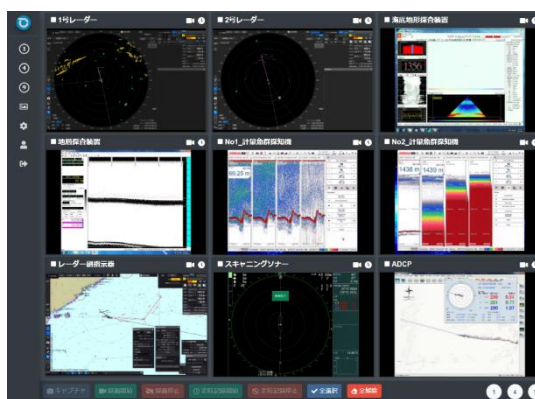

<静止画再生イメージ>

・[<][>]ボタンにより前後の画像を表示、ブラウザ内の拡大、縮小表示が可能です

<動画再生イメージ>

・再生、一時停止、コマ送り、スキップ再生、ブラウザ内の拡大、縮小表示が可能です

陸上での船内画像の閲覧

■ 遠隔地での閲覧

- ・通信機能と併用して、リアルタイムで船内画像を遠隔地で閲覧することが可能となります。
- ・遠隔地においても、各種データ(静止画・動画)をダウンロードすることができます。

<遠隔値への送信イメージ>

<船舶側表示イメージ>

船舶側のリアルタイム表示

<陸上側表示イメージ>

陸上側のリアルタイム表示（船舶側のリアルタイム表示を閲覧可能）

各種オプション設定

装置毎に表示設定、権限管理、スーパーインポーズの設定が可能です。

<各種設定画面>

スーパーインポーズは「左上」、「上中央」、「右上」、「左下」、「下中央」、「右下」の6か所のいずれかに配置が可能です。

認証・認可

■ ログイン・ログアウト

- ・ユーザ ID・パスワードによる認証機能です。
- ・一定時間操作が行われなかった場合は、自動的にセッションタイムアウトされます。
ただし、リアルタイム表示中は画面が自動更新されていますので、セッションタイムアウトは発生しません

<ログイン画面>