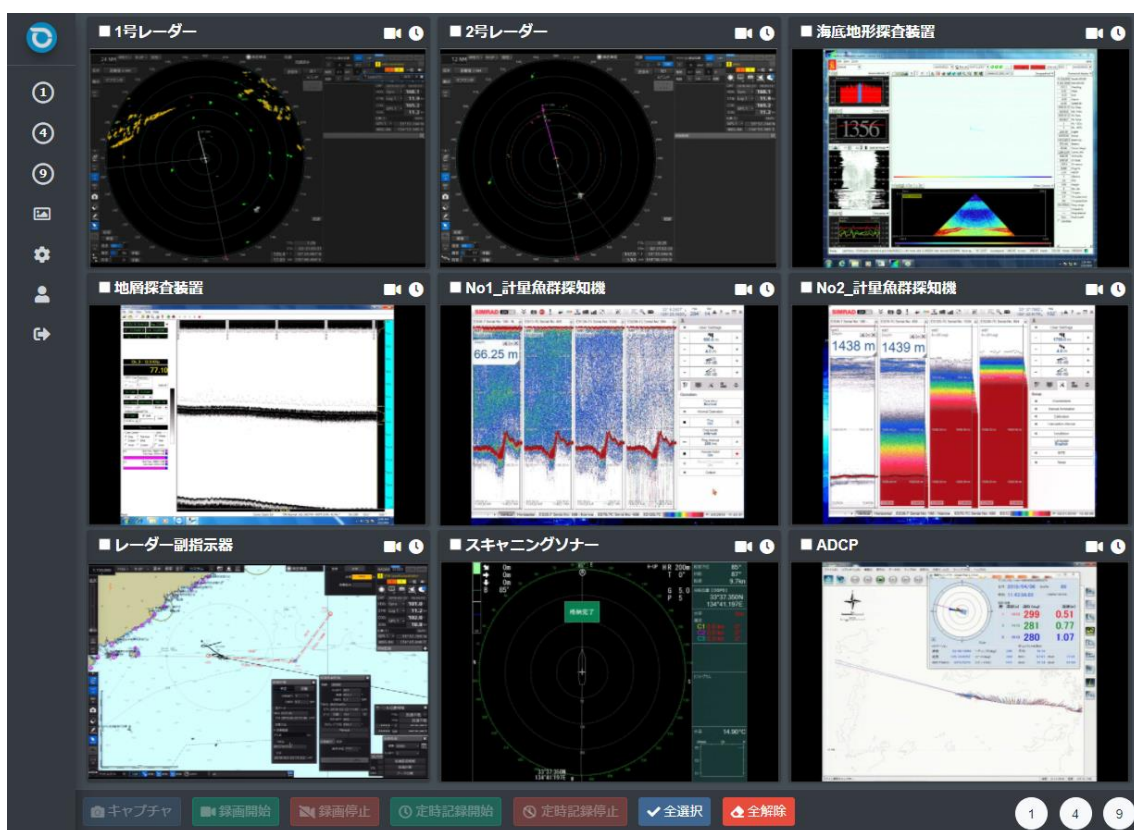

FinePicture

画像配信記録システム

本アプリケーションは、船内に装備されている複数の航海機器・調査観測機器等の静止画の定期的な記録と動画を記録すると同時に、モニター画像をリアルタイム配信することが可能な Web アプリケーションです。

内容

システム概要	3
リアルタイム表示.....	5
録画データ表示.....	7
陸上へのデータ送信・連携.....	8
各種オプション設定	9
認証・認可.....	10
基本仕様	11

システム概要

本アプリケーションは、船内に装備されている複数の航海機器・調査観測機器等の静止画の定期的な記録と動画を記録すると同時に、モニター画像をリアルタイム配信することが可能な Web アプリケーションです。

<PC 表示イメージ>

最大9装置への接続が可能で、指定した間隔による静止画の定期的な記録、手動操作による静止画、動画の即時記録を同時に処理することが可能です。

定期記録と録画に関しては、サーバ側のバックグラウンドで処理しますので、ブラウザを常に起動している必要はありません。

各種オプション設定により、表示順の変更や表示 ON/OFF 制御、スーパーインポーズの設定が可能です。

レスポンシブ Web デザインに対応しており、異なるデバイス(WindowsPC, Mac, iPad, iPhone, Android タブレット等)に応じた表示が可能です。

<スマートフォン表示イメージ(横)>

<スマートフォン表示イメージ(縦)>

リアルタイム表示

1/4/9 画面表示を相互に切り替え可能です。静止画のキャプチャ、録画の開始/停止、定時記録の開始/停止をボタン操作で行うことが可能です。

■ 9画面表示

■ 4画面表示

表示切り替えボタン

■ 1 画面表示

録画中や定時記録中は各装置画面の右上のアイコンが赤く表示されます。

録画ステータス表示

録画データ表示

過去の録画データ（動画/静止画）を検索し、ダウンロード、または再生することが可能です。