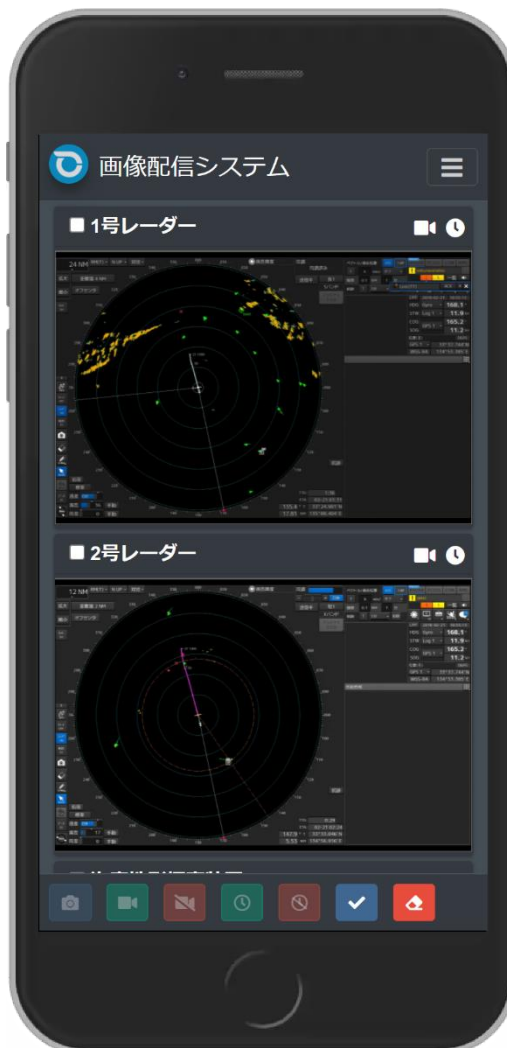

## 画像配信記録システム

本アプリケーションは、船内に装備されている複数の航海機器・調査観測機器等の静止画の定期的な記録と動画を記録すると同時に、モニター画像をリアルタイム配信することが可能な Web アプリケーションです。

## システム概要

本アプリケーションは、船内に装備されている複数の航海機器・調査観測機器等の静止画の定期的な記録と動画を記録すると同時に、モニター画像をリアルタイム配信することが可能な Web アプリケーションです。

<PC 表示イメージ>

最大9装置への接続が可能で、指定した間隔による静止画の定期的な記録、手動操作による静止画、動画の即時記録を同時に処理することが可能です。

定期記録と録画に関しては、サーバ側のバックグラウンドで処理しますので、ブラウザを常に起動している必要はありません。

各種オプション設定により、表示順の変更や表示 ON/OFF 制御、スーパーインポーズの設定が可能です。

レスポンシブ Web デザインに対応しており、異なるデバイス(WindowsPC, Mac, iPad, iPhone, Android タブレット等)に応じた表示が可能です。

<スマートフォン表示イメージ(横)>

<スマートフォン表示イメージ(縦)>

# リアルタイム表示

1/4/9 画面表示を相互に切り替え可能です。静止画のキャプチャ、録画の開始/停止、定時記録の開始/停止をボタン操作で行うことが可能です。