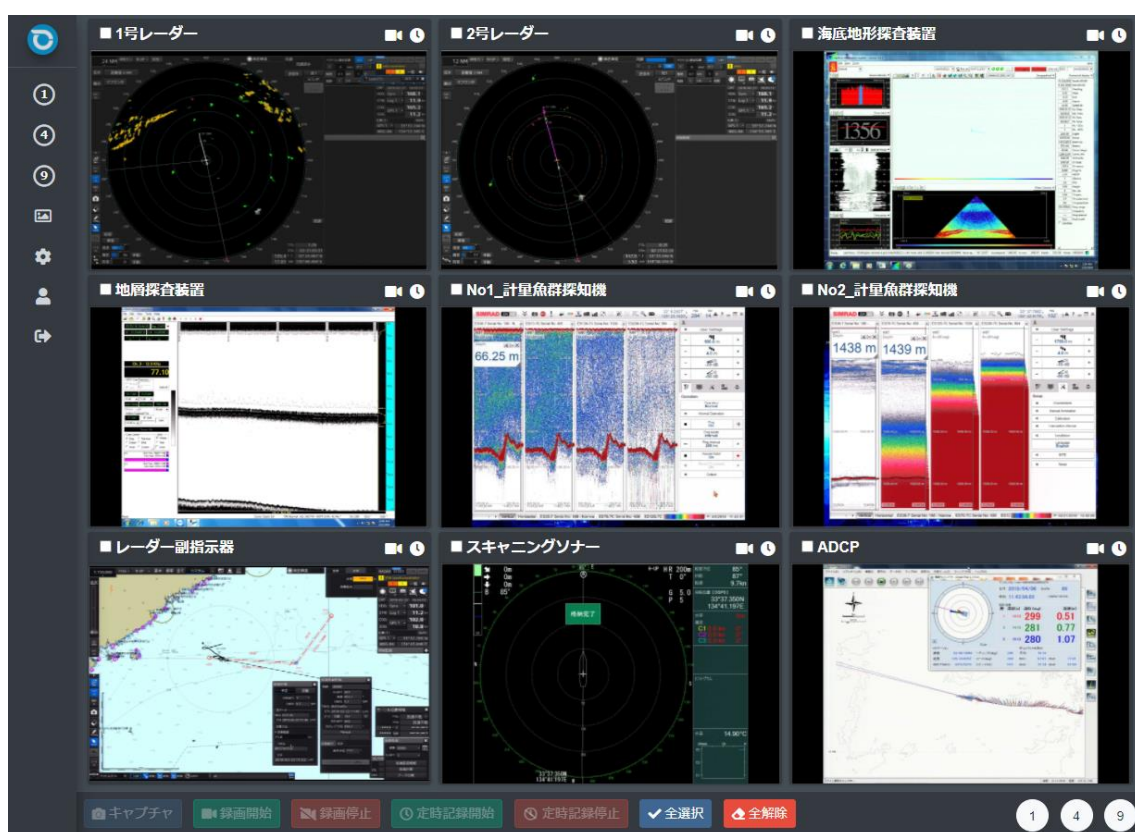

## 画像配信記録システム

本アプリケーションは、船内に装備されている複数の航海機器・調査観測機器等の静止画の定期的な記録と動画を記録すると同時に、モニター画像をリアルタイム配信することが可能な Web アプリケーションです。

## システム概要

本アプリケーションは、船内に装備されている複数の航海機器・調査観測機器等の静止画の定期的な記録と動画を記録すると同時に、モニター画像をリアルタイム配信することが可能な Web アプリケーションです。

<PC 表示イメージ>

最大9装置への接続が可能で、指定した間隔による静止画の定期的な記録、手動操作による静止画、動画の即時記録を同時に処理することが可能です。

定期記録と録画に関しては、サーバ側のバックグラウンドで処理しますので、ブラウザを常に起動している必要はありません。