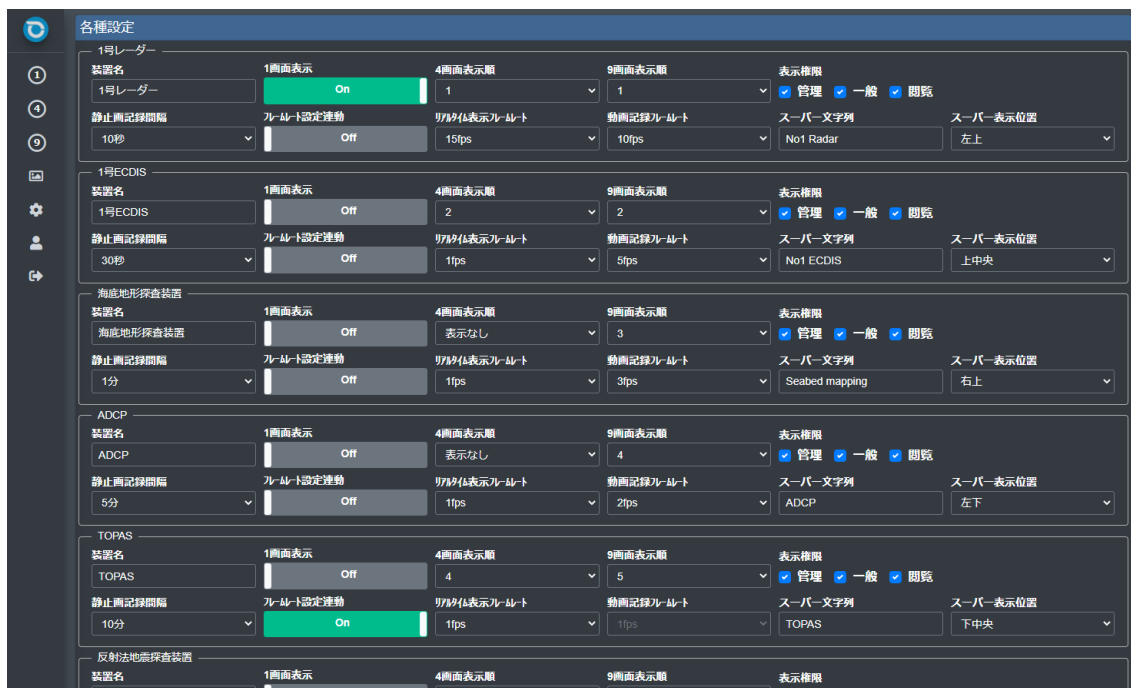

## <動画再生イメージ>

・再生、一時停止、コマ送り、スキップ再生、ブラウザ内の拡大、縮小表示が可能です

# 各種オプション設定

装置毎に表示設定、権限管理、スーパーインポーズの設定が可能です。

<各種設定画面>

スーパーインポーズは「左上」、「上中央」、「右上」、「左下」、「下中央」、「右下」の6か所のいずれかに配置が可能です。