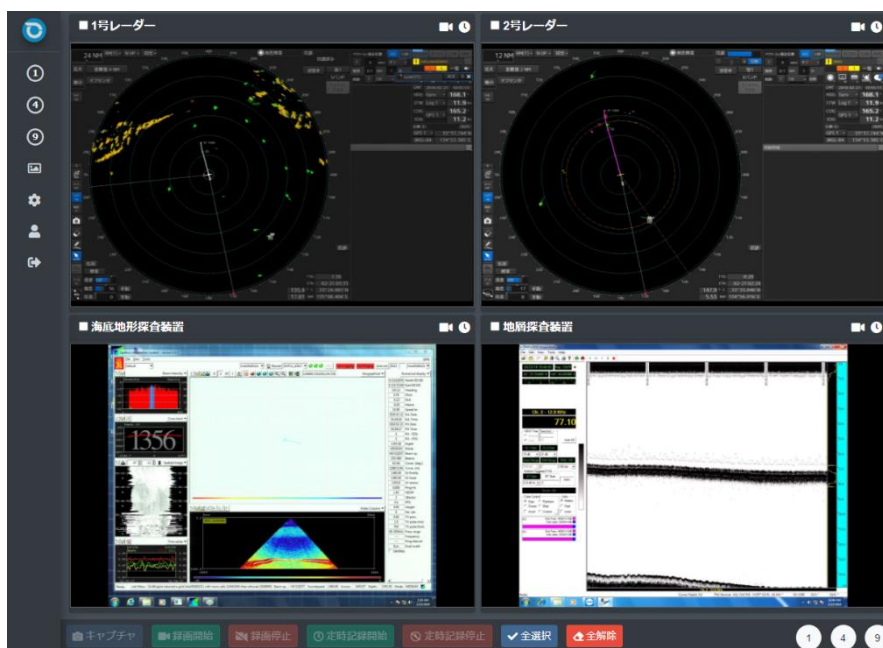

## システム概要

本アプリケーションは、船内に装備されている複数の航海機器・調査観測機器等の静止画の定期的な記録と動画を記録すると同時に、モニター画像をリアルタイム配信することが可能な Web アプリケーションです。

<PC 表示イメージ>

最大9装置への接続が可能で、指定した間隔による静止画の定期的な記録、手動操作による静止画、動画の即時記録を同時に処理することが可能です。

定期記録と録画に関しては、サーバ側のバックグラウンドで処理しますので、ブラウザを常に起動している必要はありません。

# リアルタイム表示

1/4/9 画面表示を相互に切り替え可能です。静止画のキャプチャ、録画の開始/停止、定時記録の開始/停止をボタン操作で行うことが可能です。

## ■ 9画面表示

## ■ 4画面表示

表示切り替えボタン