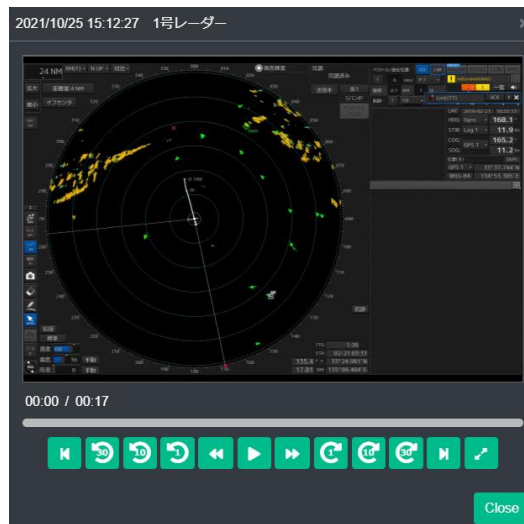

<動画再生イメージ>

・再生、一時停止、コマ送り、スキップ再生、ブラウザ内の拡大、縮小表示が可能です