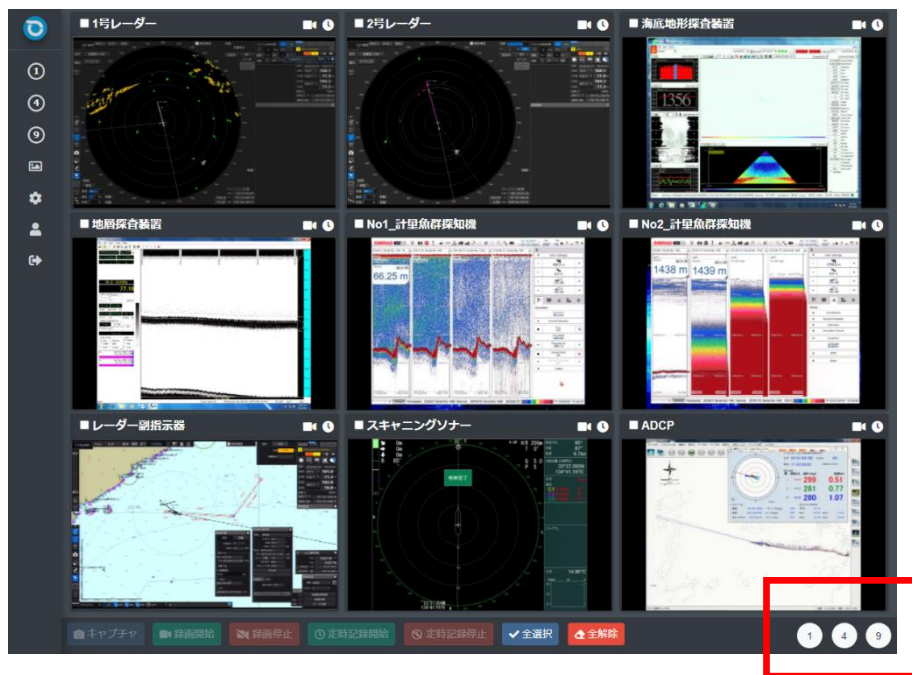

## システム概要

本アプリケーションは、船内に装備されている複数の航海機器・調査観測機器等の静止画の定期的な記録と動画を記録すると同時に、モニター画像をリアルタイム配信することが可能な Web アプリケーションです。

<PC 表示イメージ>

最大9装置への接続が可能で、指定した間隔による静止画の定期的な記録、手動操作による静止画、動画の即時記録を同時に処理することが可能です。

定期記録と録画に関しては、サーバ側のバックグラウンドで処理しますので、ブラウザを常に起動している必要はありません。

各種オプション設定により、表示順の変更や表示 ON/OFF 制御、スーパーインポーズの設定が可能です。

レスポンシブ Web デザインに対応しており、異なるデバイス(WindowsPC, Mac, iPad, iPhone, Android タブレット等)に応じた表示が可能です。

<スマートフォン表示イメージ(横)>

<スマートフォン表示イメージ(縦)>

# リアルタイム表示

1/4/9 画面表示を相互に切り替え可能です。静止画のキャプチャ、録画の開始/停止、定時記録の開始/停止をボタン操作で行うことが可能です。

## ■ 9画面表示